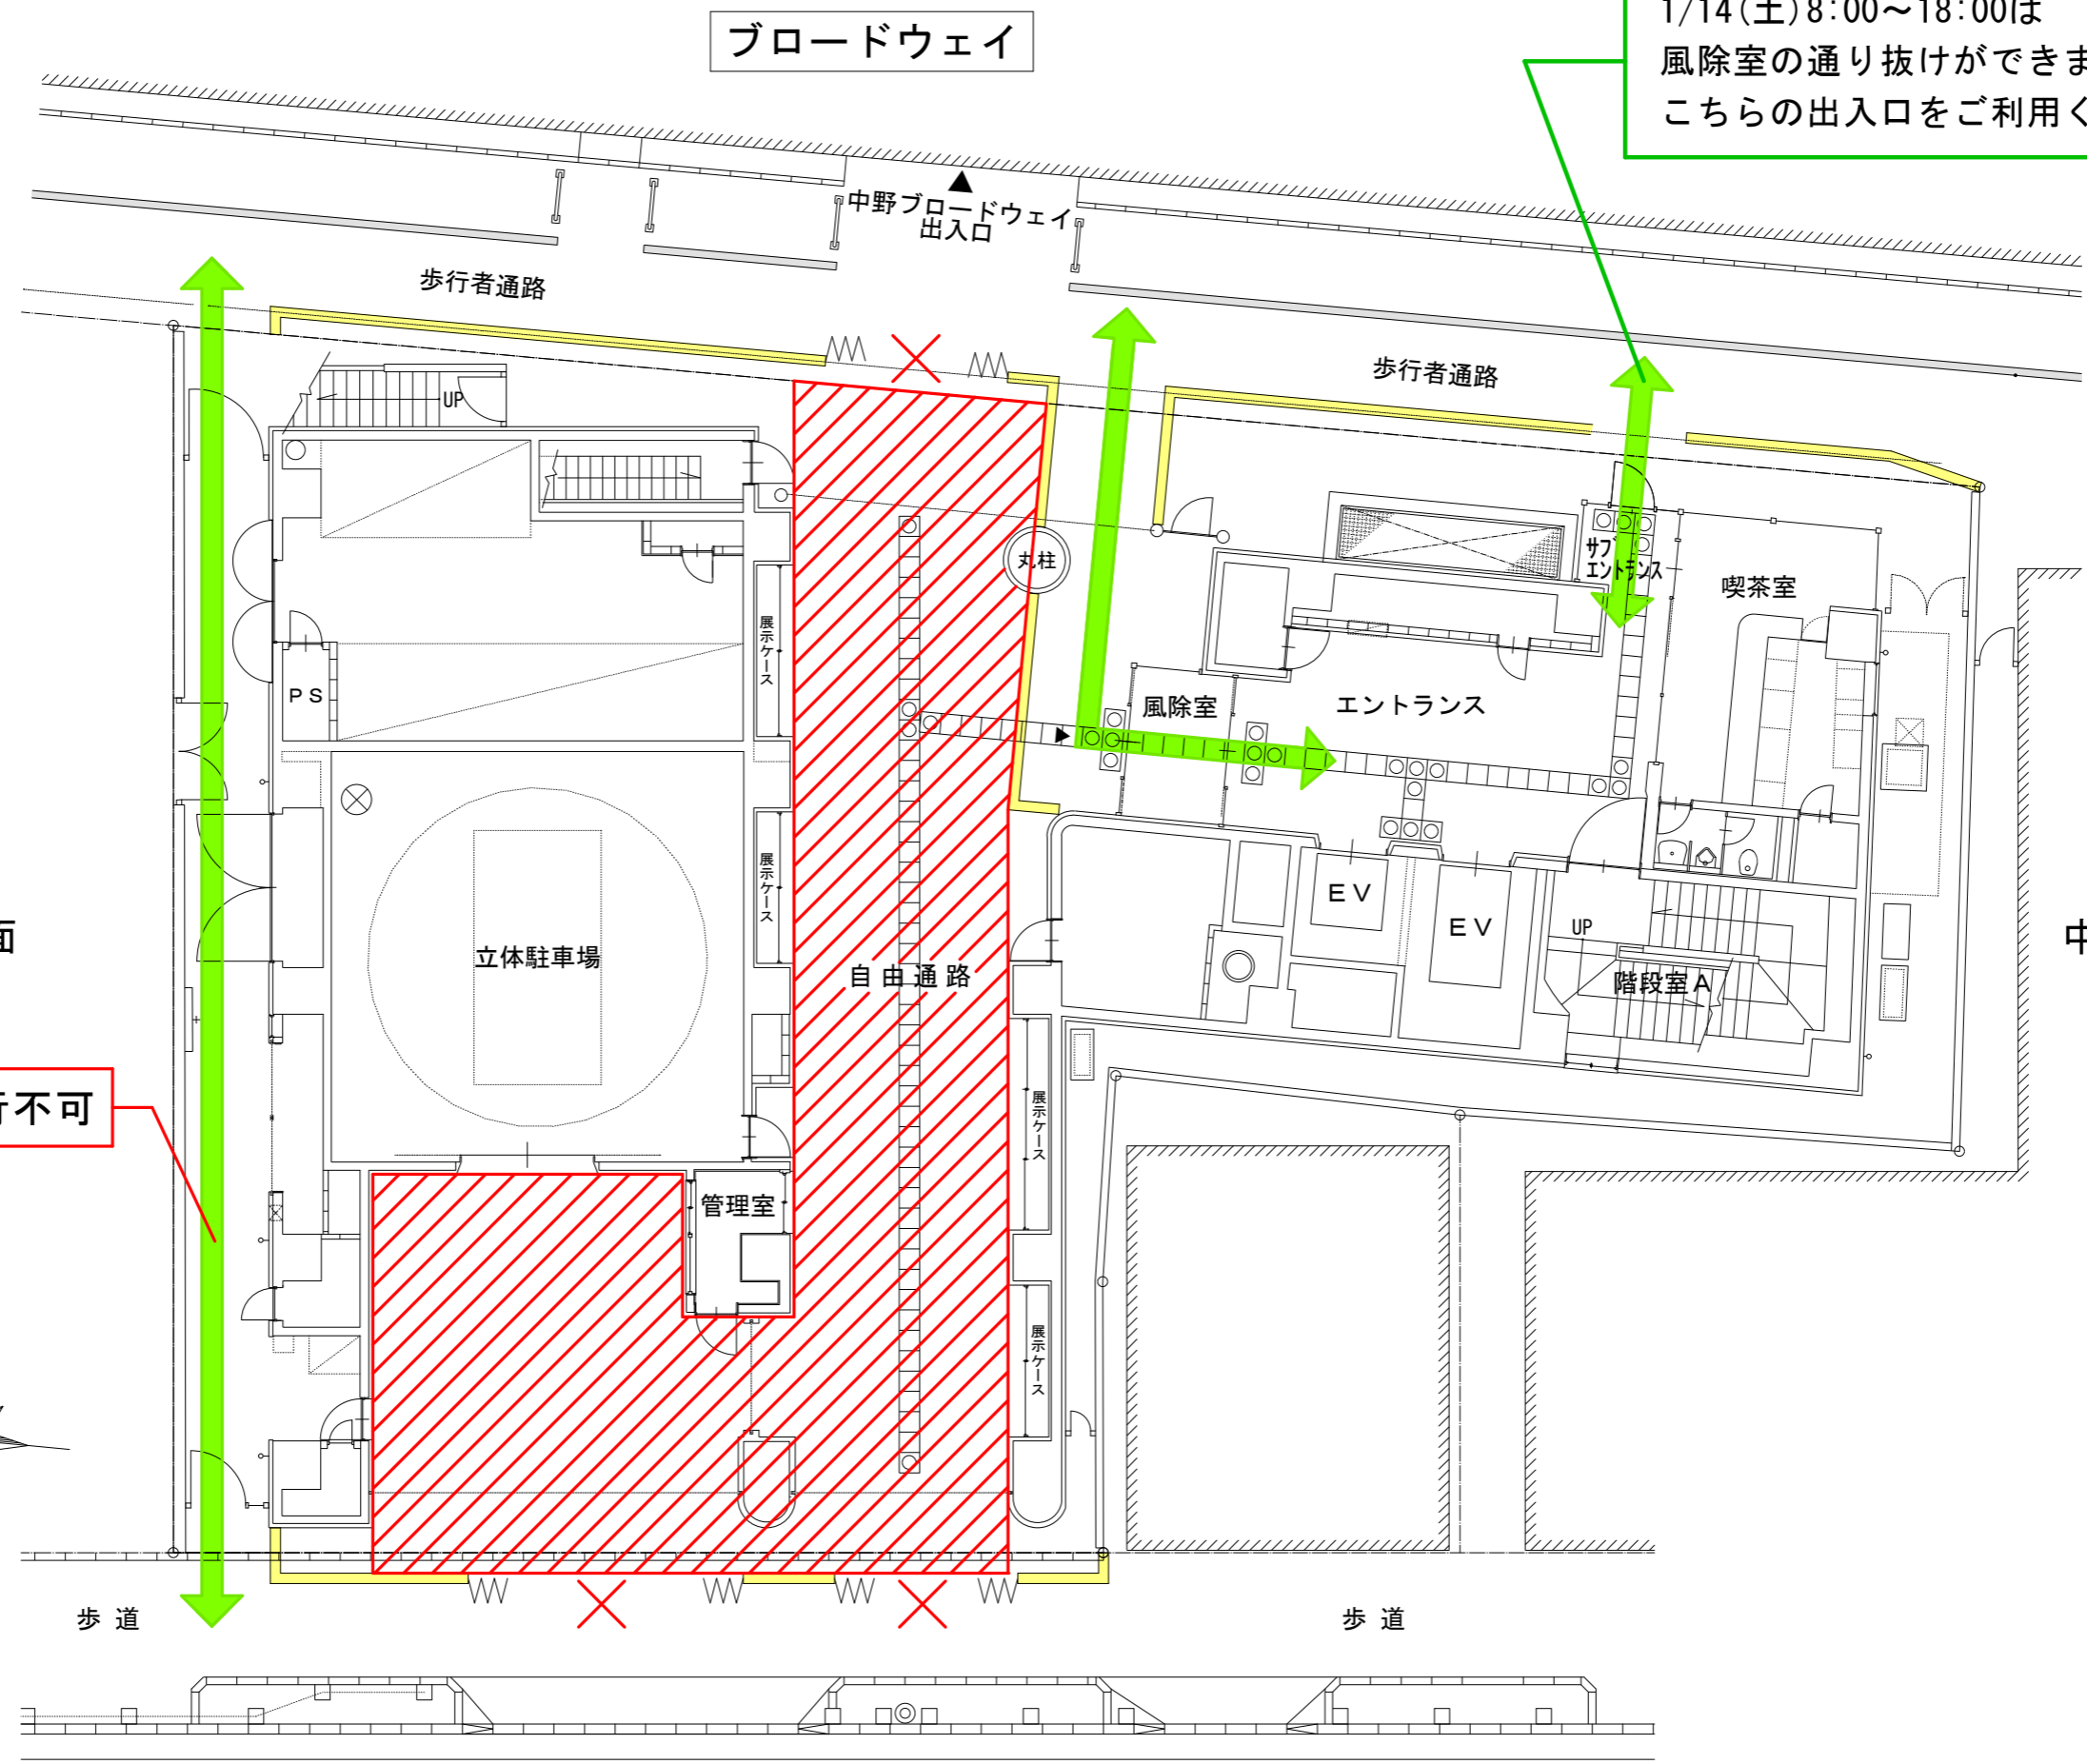

← : 通行可    — : 仮囲い    ▨ : 立入禁止区域 (工事範囲)

※日程は多少前後する可能性がありますので、当日の迂回路につきましては現地案内板をご覧ください

2023年1月

1/14(土)8:00~18:00は  
風除室の通り抜けができませんので、  
こちらの出入口をご利用ください。

8:00~18:00は通行不可

← 早稲田通り方面

→ 中野駅方面

中野通り