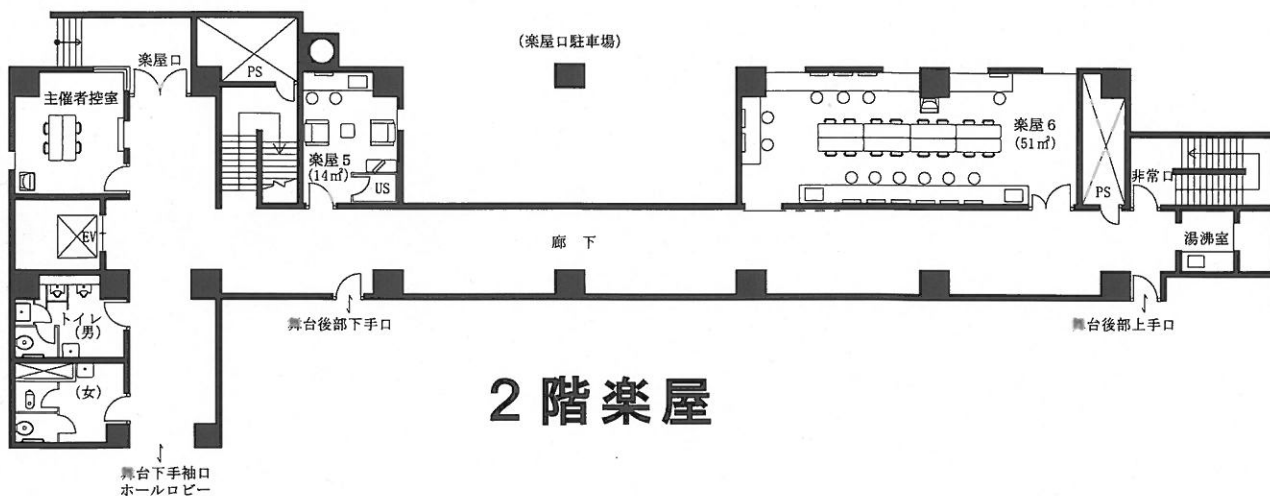

なかのZERO 大ホール楽屋のご案内

3階楽屋

2階楽屋

階数	楽屋名	m2	定員	設備など	利用料金		
					午前 (9:00~12:00)	午後 (13:00~17:00)	夜間 (18:00~22:00)
3階	楽屋1	47m2	15人	ユニットシャワー、モニター	900円	1,600円	2,300円
	楽屋2	18m2	2人	ユニットシャワー、モニター	200円	300円	800円
	楽屋3	48m2	20人	モニター	900円	1,600円	2,300円
	楽屋4	50m2	20人	和室 モニター	900円	1,600円	2,300円
	シャワー室		—	3名×2室	無料で使用できます		
2階	楽屋5	14m2	2人	ユニットシャワー、モニター	無料で使用できます		
	楽屋6	51m2	20人	ユニットシャワー、モニター	無料で使用できます		
	主催者控室 (楽屋側)	14m2	4人	モニター	無料で使用できます		
	主催者控室 (ロビー側)	7m2	2人	モニター	無料で使用できます		