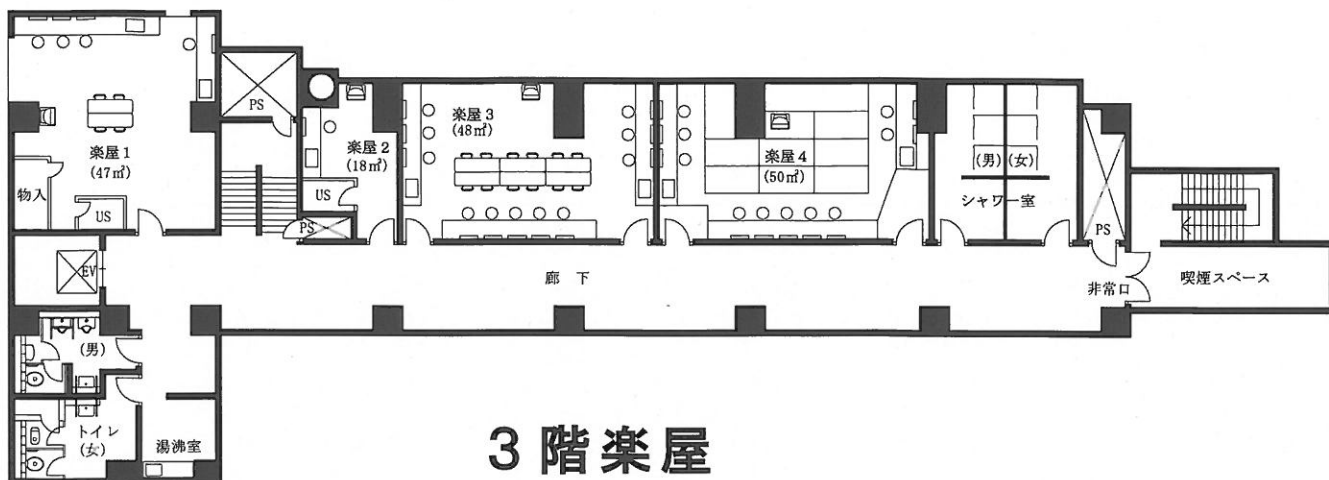

なかのZERO 大ホール楽屋のご案内

3階楽屋

2階楽屋

階数	楽屋名	m2	定員	設備など	利用料金		
					午前 (9:00~12:00)	午後 (13:00~17:00)	夜間 (18:00~22:00)
3階	楽屋1	47m2	15人	ユニットシャワー、モニター	900円	1,600円	2,300円
	楽屋2	18m2	2人	ユニットシャワー、モニター	200円	300円	800円
	楽屋3	48m2	20人	モニター	900円	1,600円	2,300円
	楽屋4	50m2	20人	和室 モニター	900円	1,600円	2,300円
	シャワー室		—	3名×2室	無料で使用できます		
2階	楽屋5	14m2	2人	ユニットシャワー、モニター	無料で使用できます		
	楽屋6	51m2	20人	ユニットシャワー、モニター	無料で使用できます		
	主催者控室 (楽屋側)	14m2	4人	モニター	無料で使用できます		
	主催者控室 (ロビー側)	7m2	2人	モニター	無料で使用できます		